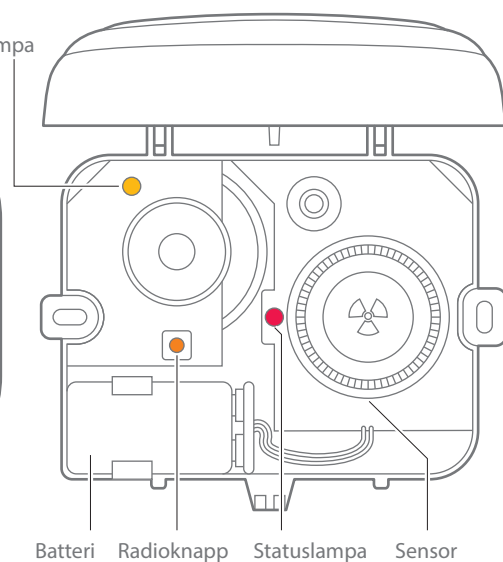

Teknisk information

Mått och vikt

Höjd:	118 mm
Bredd:	140 mm
Djup:	42 mm
Vikt:	200 g inkl. batteri

Knappar och reglage

Egenskaper

- Sensortyp
Joniserande rökdetektor
- Ljudsignal
> 85 dB(A) @ 3m, 2,6 kHz
- Radio
Separat radiomodul monterad i brandvarnaren
- Batteriövervakning
Ljuder vid lågt batteri och skickar ett larm till alla Visitmottagare i systemet.
- Broadcastfunktion
Skickar ett larm till alla Visitmottagare inom radioräckvidd.