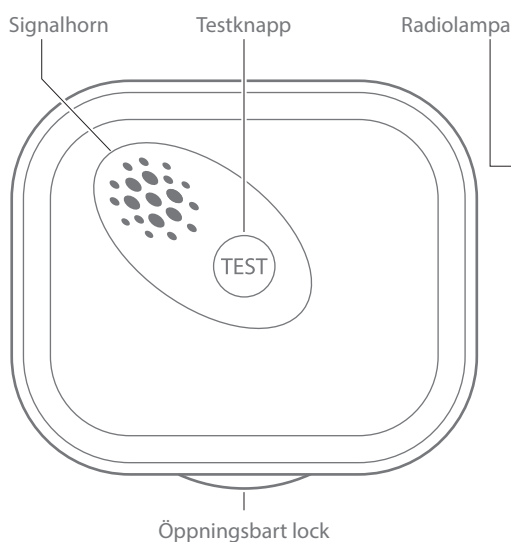

Teknisk information

Mått och vikt

Höjd:	118 mm
Bredd:	140 mm
Djup:	42 mm
Vikt:	200 g inkl. batteri

Knappar och reglage

Egenskaper

- Sensortyp
Joniserande rökdetektor
- Ljudsignal
> 85 dB(A) @ 3m, 2,6 kHz
- Radio
Separat radiomodul monterad i brandvarnaren
- Batteriövervakning
Ljuder vid lågt batteri och skickar ett larm till alla Visitmottagare i systemet.
- Broadcastfunktion
Skickar ett larm till alla Visitmottagare inom radioräckvidd.