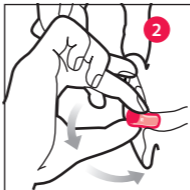

Isättning

Kontrollera att Bellman Chill sovproppar är rena före användning. Avlägsna eventuell vax eller smuts (se under *Skötsel*).

1. **1** Höger sovpropp är märkt med **R** och vänster med **L**. Håll respektive propp mellan tumme och pekfinger med märkningen pekande framåt. Om du är osäker kan du använda en spegel.
2. **2** Sätt i sovproppen i hörselgången med en lätt vridande rörelse. Om det är svårt kan det underlätta att dra lite försiktigt uppåt i ytterörat med den andra handen samtidigt som du sätter i den.
3. **3** Försäkra dig om att proppen sitter bekvämt på plats och sluter tätt.

Skötsel

Bellman Chill är återanvändbara proppar som håller länge med regelbunden skötsel. Tvätta proppen med ljummet vatten och en mild tvållösning.