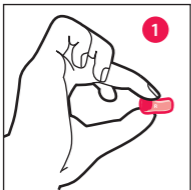

Isättning

Kontrollera att Bellman Chill sovproppar är rena före användning. Avlägsna eventuell vax eller smuts (se under *Skötsel*).

1. **1** Höger sovpropp är märkt med **R** och vänster med **L**. Håll respektive propp mellan tumme och pekfinger med märkningen pekande framåt. Om du är osäker kan du använda en spegel.
2. **2** Sätt i sovproppen i hörselgången med en lätt vridande rörelse. Om det är svårt kan det underlätta att dra lite försiktigt uppåt i ytterörat med den andra handen samtidigt som du sätter i den.
3. **3** Försäkra dig om att proppen sitter bekvämt på plats och sluter tätt.

Skötsel

Bellman Chill är återanvändbara proppar som håller länge med regelbunden skötsel. Tvätta proppen med ljummet vatten och en mild tvållösning.