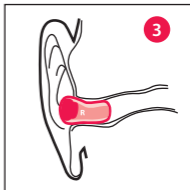

Isättning

Kontrollera att Bellman Chill sovproppar är rena före användning. Avlägsna eventuell vax eller smuts (se under *Skötsel*).

1. **1** Höger sovpropp är märkt med **R** och vänster med **L**. Håll respektive propp mellan tumme och pekfinger med märkningen pekande framåt. Om du är osäker kan du använda en spegel.
2. **2** Sätt i sovproppen i hörselgången med en lätt vridande rörelse. Om det är svårt kan det underlätta att dra lite försiktigt uppåt i ytterörat med den andra handen samtidigt som du sätter i den.
3. **3** Försäkra dig om att proppen sitter bekvämt på plats och sluter tätt.

Skötsel

Bellman Chill är återanvändbara proppar som håller länge med regelbunden skötsel. Tvätta proppen med ljummet vatten och en mild tvållösning.