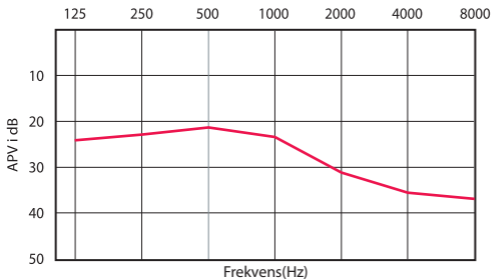

Dämpning

Frekvens, Hz	63	125	250	500	1000	2000	4000	8000
Medeldämpning, dB	28,4	28,7	27,2	26,9	27,8	35,0	37,4	41,0
Standardavvikelse, dB	3,8	4,8	4,9	5,5	4,6	3,4	2,0	4,4
APV, dB	24,6	23,9	22,4	21,4	23,2	31,6	35,4	36,6

Mätvärden, dB   **H 30**   **M 24**   **L 23**   **SNR 28**

APV = Förväntad skyddseffekt

H = Dämpvärde för höga frekvenser

M = Dämpvärde för mellanfrekvenser

L = Dämpvärde för låga frekvenser

SNR = Enkelvärde för dämpning